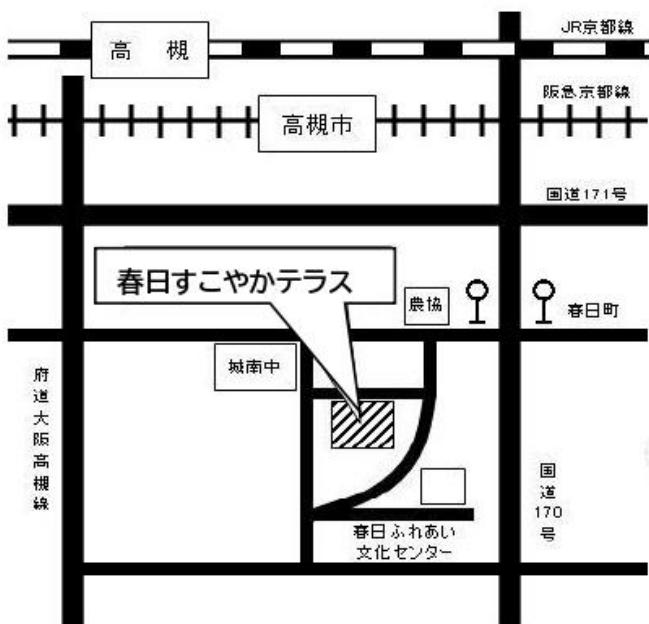

# 春 日 ふ れ あ い 喫 茶

10月10日 / 24日 (木) 開催!!

コーヒーor紅茶(お菓子付き) 100円

(毎月第2第4木曜日 13:30~15:30)

春日すこやかテラス1階ロビー

主催：若松地区福祉委員会