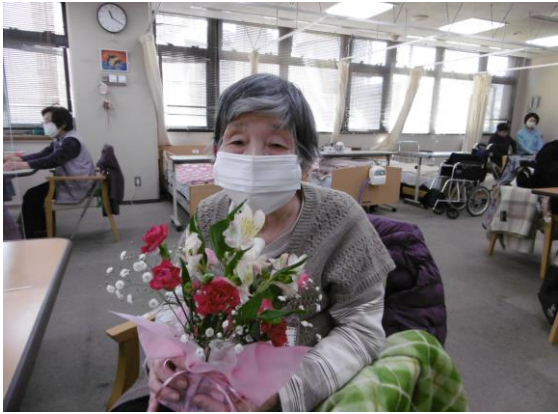

城東ほのぼの通信

生花を皆様に活けて頂き
フラワーアレンジメントに
挑戦して頂きました。

お知らせ
4月から営業
日
月～金にな
ります

事業所名
高槻市城東
老人
デイサービ

4月の行事予定

1	木	ゲーム	16	金	趣味の活動
2	金	↓	17	土	
3	土		18	日	
4	日		19	月	カレンダー作り
5	月	ゲーム	20	火	↓
6	火	↓	21	水	↓
7	水	↓	22	木	↓
8	木	↓	23	金	↓
9	金	↓	24	土	
10	土		25	日	
11	日		26	月	ゲーム
12	月	趣味の活動	27	火	↓
13	火	↓	28	水	↓
14	水	↓	29	木	↓
15	木	↓	30	金	↓