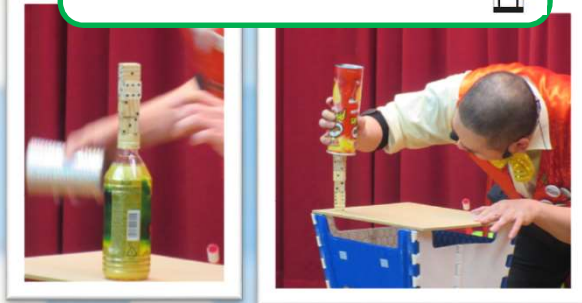

たけのうちスズめさんによる
とんち紙芝居

2部

いろいろなジャグリング

レッドスネークとグリーンスネークが
メテタク結婚しました

中国ゴマを使った
バランス芸です！

マジックショー

数々のテレビ出演☺
とっておきの
自信作！